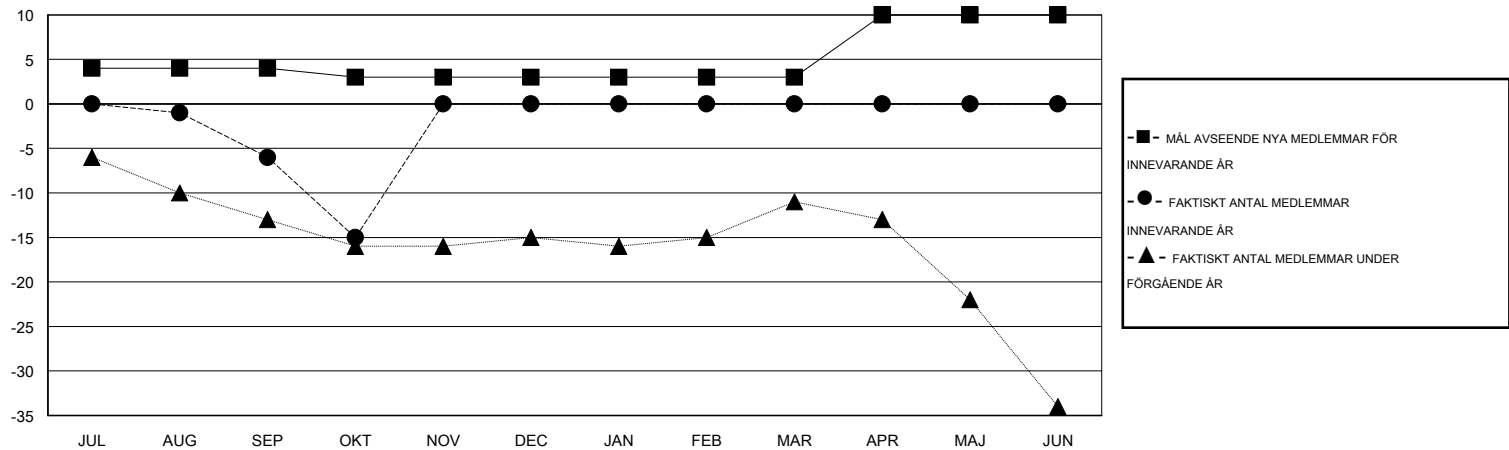

MONTHLY MEMBERSHIP PROGRESS REPORT

District 101 U

Results as of: 10/31/2014

GMT: Kenneth Persson

OMRÅDE SWEDEN

GMT KO 4

Klubbar					Medlemmar				
RESULTAT FÖR 2014-2015					RESULTAT FÖR 2014-2015				
KVARTAL	MÅL AVSEENDE NYA KLUBBAR	NYA KLUBBAR	AVFÖRDA KLUBBAR	NETTOTILLVÄXT/MINSKNING	KVARTAL	MÅL AVSEENDE NYA MEDLEMMAR	CHARTER OCH TILLAGDA NYA MEDLEMMAR	AVFÖRDA MEDLEMMAR	NETTOTILLVÄXT/MINSKNING
JUL/AUG/SEP	0	0	0	0	JUL/AUG/SEP	4	8	14	-6
OKT/NOV/DEC	0	0	0	0	OKT/NOV/DEC	-1	3	12	-9
JAN/FEB/MAR	0	0	0	0	JAN/FEB/MAR	0	0	0	0
APR/MAJ/JUN	0	0	0	0	APR/MAJ/JUN	7	0	0	0

MÅL OCH FAKTISKT ANTAL NYA KLUBBAR

MÅL OCH FAKTISKT ANTAL MEDLEMMAR

NEDLAGDA KLUBBAR: 0	8 CLUBS OF 41 TOG UPP EN ELLER FLER NYA MEDLEMMAR	KÖNSFÖRDELNING
		MAN 791 (76.65%)
		KVINNA 241 (23.35%)
AVFÖRDA MEDLEMMAR	KLICKA HÄR FÖR INFORMATION OM STATUS	FAMILJMEDLEMMAR 86
AVLIDNA 6		HUVUDMAN I HUSHÄLLET 43
NEDLAGD KLUBB 0		INGEN HUVUDMAN I HUSHÄLLET 43
ÖVRIGA 20		
TOTAL 26		